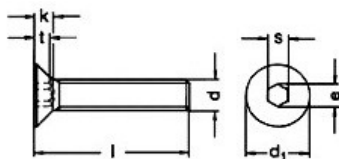

## Description:

Insex Screw, M6x25mm, Stainless Steel A2, DIN 7991, W/Hex

## Item number:

12.04.301-0

Units	Box	Carton	HS Code	Barcode
Pcs.	200	3200	7318155290	
				5704866440059

d	M 6
l	25
b	25
d1 max.	12
e	4,58
k max.	3,3
s	4
t	2,5